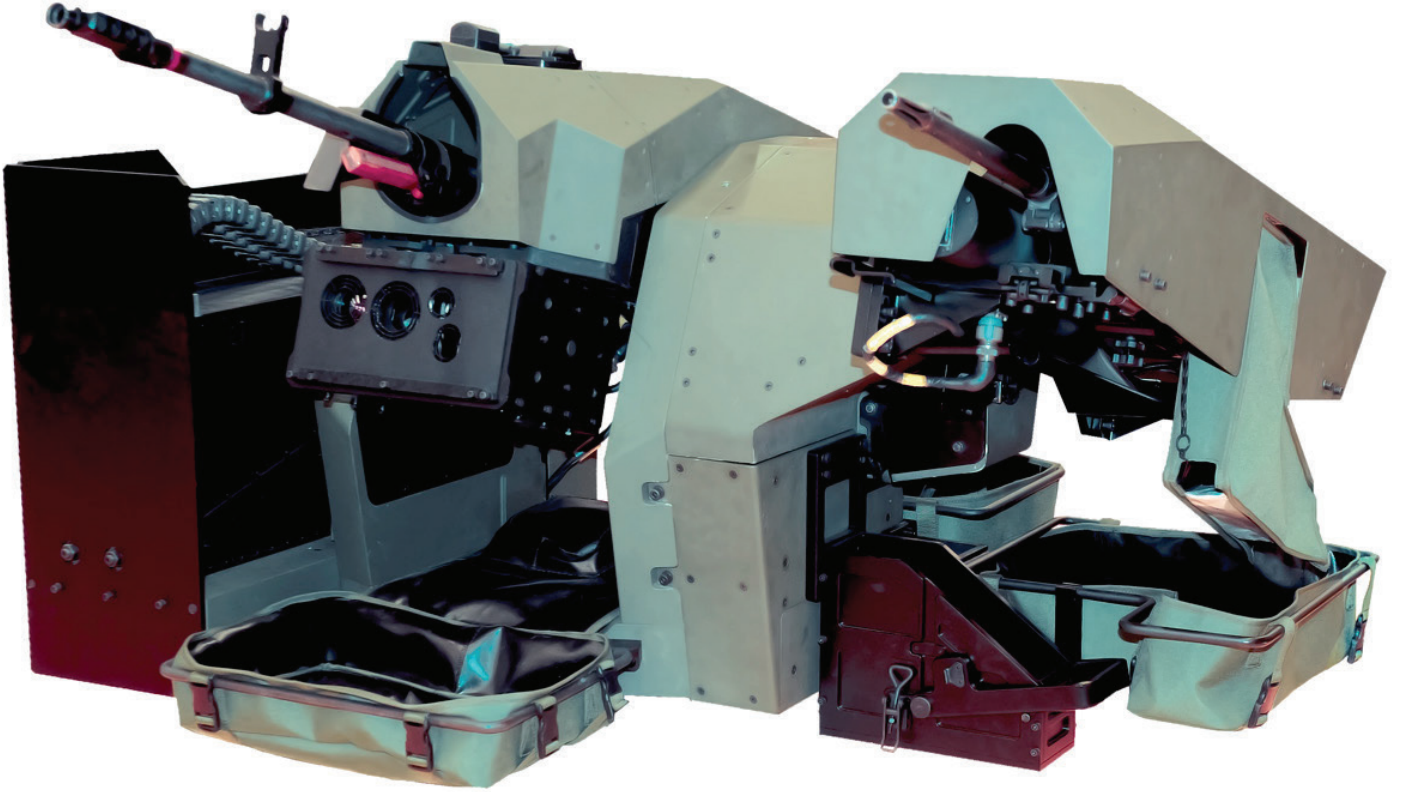

SARP NSV DUAL

UZAKTAN KOMUTALI STABİLİZE
SİLAH SİSTEMİ

UZAKTAN KOMUTA
EŞ EKSENLİ ÇİFT SİLAH KULLANIMI
OTOMATİK HEDEF TESPİT VE TAKİBİ
OTOMATİK BALİSTİK HESAPLAMA
YÜKSEK VURUŞ HASSASİYETİ
ASİMETRİK TEHDİTLERE KARŞI ETKİN KORUMA

SARP NSV DUAL

UZAKTAN KOMUTALI STABİLİZE SİLAH SİSTEMİ

SARP NSV DUAL Uzaktan Komutalı Stabilize Silah Sistemi, muharebe alanı ihtiyaçlarına cevap vermek ve kritik tesisleri korumak üzere hassas keşif yeteneğini etkin atış gücü ile birleştirmektedir.

SARP NSV DUAL Sistemi, taktik kara araçlarında hava ve kara tehditlerine karşı kullanılabilen gibi sabit tesislerde asimetrik tehditlere karşı da kullanılabilir. Sisteme, ana silah olarak 12,7 mm NSV makineli tüfek, yardımcı silah olarak ise 7,62mm PKT / PKM makineli tüfek takılabilmektedir. Gelişmiş uzaktan komuta ve gözetleme imkânı sağlayan SARP NSV DUAL Sistemi, atış yapan personelin ortam farkındalığını artırmakta ve güvenliğini en üst seviyeye taşımaktadır.

12,7 mm : > 200 adet
7,62 mm : > 400 adet

Ağırlık

Platform Üstü : < 380 kg (silah ve zırh dahil, mühimmat hariç)
İç Birimler : < 50 kg

Yükseklik

: < 90 cm